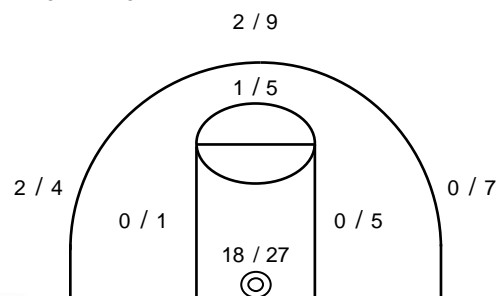

Εντός Πεδιάς: