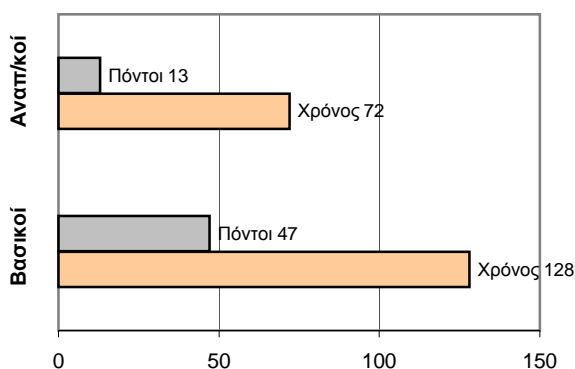

ΤΕΛΙΚΟ ΣΚΟΡ

Ερμής Πειραιά **60 - 41** Αναγ. Ικονίου

Διατητές Αρφαρά- Αγγελής

Ανά περίοδο:	1η	2η	3η	4η
Ερμής Πειραιά	18	12	13	17
Αναγ. Ικονίου	12	5	12	12

Τέλος περιόδου	1η	2η	3η	4η
Ερμής Πειραιά	18	30	43	60
Αναγ. Ικονίου	12	17	29	41

Προπονητής: Αυγουλής Ν.- Αλεξανδρόπουλος Π..

Ερμής Πειραιά

Αιφνιδιασμοί: 6 / 9

# Παίχτης	Συμ/γή (min)	Π	ΕΛ. Β.	2π	3π	Ριμπ.		Ασ	Κλ	Λ	Ταπ	Φάουλ		Rkg*
						Α	Ε					+	-	
4 Τσανάκας Α.	17	0	0 / 0	0 / 0	0 / 2	1	1	3	1	2	0	0	1	2
5 Κουφογιαννίδης Ορ.	2	2	0 / 0	1 / 1	0 / 0	0	0	0	0	0	0	0	0	-
6 Μαστρογεωργίου Μ.	9	0	0 / 0	0 / 2	0 / 0	1	2	0	0	1	2	1	1	2
7 Βλαχάκης Χ.	24	9	4 / 4	1 / 5	1 / 4	2	0	0	1	3	0	4	1	2
8 Σέρρης Ι.	10	2	0 / 0	1 / 1	0 / 1	0	0	0	1	1	0	0	2	1
9 Ραλλάτος Γ.	28	17	1 / 4	8 / 14	0 / 0	6	5	1	1	2	2	3	3	21
10 Μοναχός Ε.	29	3	0 / 0	0 / 1	1 / 3	8	4	4	1	0	0	0	4	17
11 Δαλμυράς Κ.	28	12	5 / 6	2 / 3	1 / 4	4	0	4	1	4	0	5	3	12
12 Σιμπιάν Μ.	7	2	0 / 0	1 / 2	0 / 0	4	0	0	0	0	1	0	2	6
13 Συμιακός Γ.	19	6	0 / 0	3 / 3	0 / 2	2	1	1	2	1	0	2	1	9
14 Σκιαθίτης Μ.	10	5	0 / 0	1 / 2	1 / 2	0	0	0	0	3	0	0	0	0
15 Μαργέτης Χ.	17	2	0 / 2	1 / 4	0 / 2	3	1	0	0	2	0	2	0	-
Ομαδικά						4	0			1	0	0		
ΣΥΝΟΛΟ:	200	60	10 / 16	19 / 38	4 / 20	35	14	13	8	20	5	17	18	74
			63%	50%	20%									

Αναλογία Πόντων: